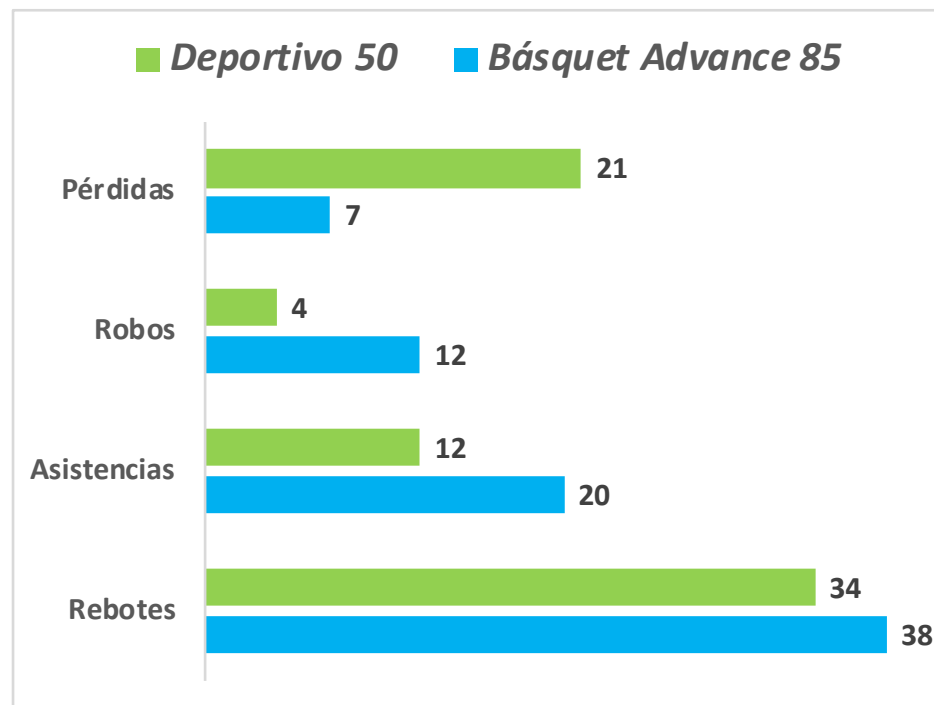

Básquet Advance vs. Deportivo

28/9/19

Municipal

Amistoso

Amistoso

Puntos anotados

	Contraataque	Rebote ofensivo	Pérdidas	Pintura
Básquet Advance	15	12	27	42
Deportivo	6	6	3	28

Puntos recibidos de contraataque