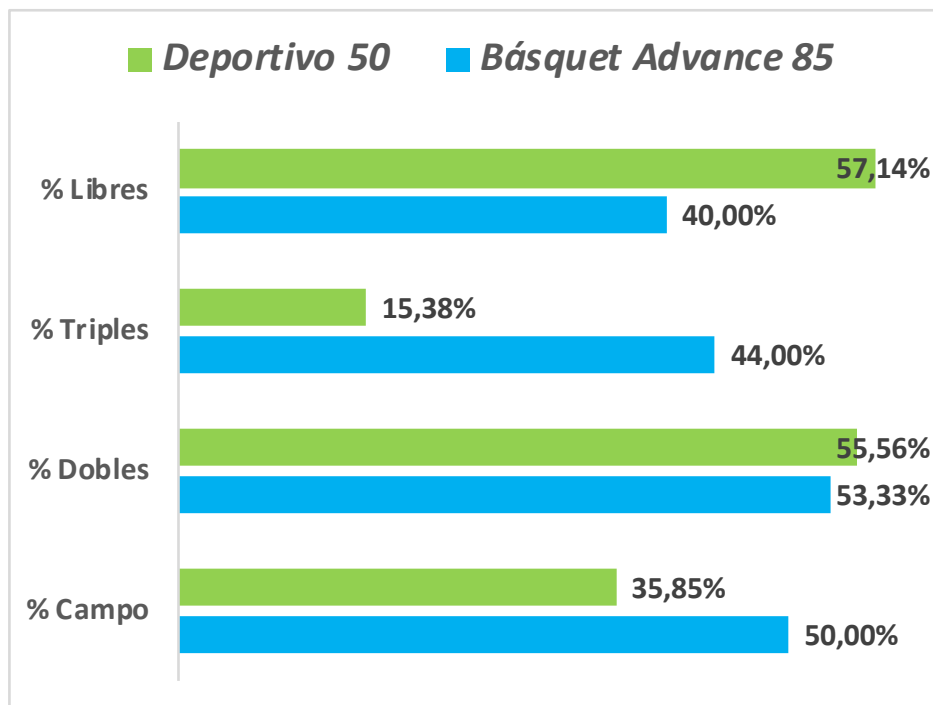

Básquet Advance vs. Deportivo

28/9/19

Municipal

Amistoso

Amistoso

Puntos anotados

	Contraataque	Rebote ofensivo	Pérdidas	Pintura
Básquet Advance	15	12	27	42
Deportivo	6	6	3	28

Puntos recibidos de contraataque