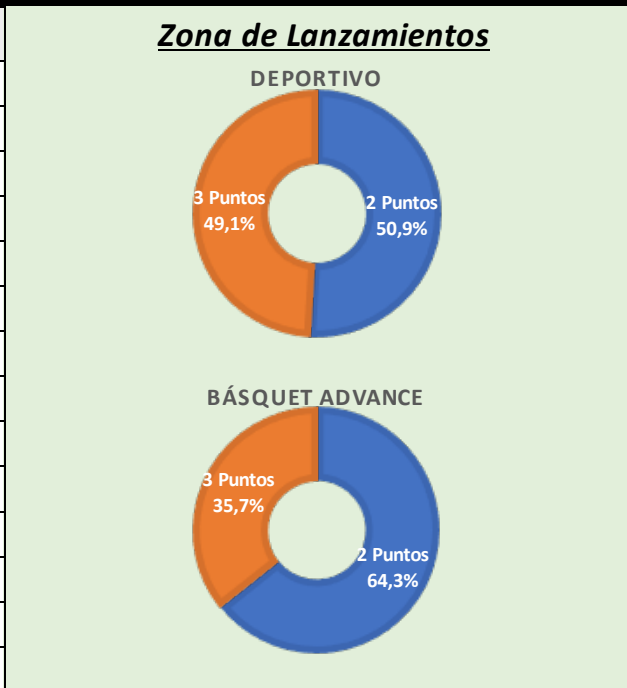

Básquet Advance vs. Deportivo

28/9/19

Municipal

Amistoso

Amistoso

Puntos anotados

	Contraataque	Rebote ofensivo	Pérdidas	Pintura
Básquet Advance	15	12	27	42
Deportivo	6	6	3	28

Puntos recibidos de contraataque

0 a 8

9 a 16

+16

Básquet Advance vs. Deportivo

28/9/19

Amistoso

Amistoso

Estadísticas Avanzadas		Básquet Advance	Deportivo
Posesiones / Pace	Pos	87	85
Eficiencia Ofensiva	Eff Off	97,7	59,1
Eficiencia Defensiva	Eff Def	59,1	97,7
Diferencia	Dif Eff	38,6	-38,6
Tasa Rebotes Defensivos	DR%	86,49%	82,86%
Tasa Rebotes Ofensivos	OR%	17,14%	13,51%
Tasa de Rebotes Totales	TR%	52,78%	47,22%
Tasa de Asistencias	As%	22,99%	14,18%
Tasa de Robos	St%	13,79%	4,73%
Tasa de Pérdidas	TO%	8,05%	24,82%
Tasa de Bloqueos	Blk%	3,45%	1,18%

NOMBRE	Número	3p/FG	eFG%	TS	FT%
N. SANCHEZ	4	47,06%	64,7%	64,71%	0,00%
M. GINO	5	0,00%	100,0%	100,00%	0,00%
S. MONTE	6	0,00%	0,0%	0,00%	0,00%
M. OBER	7	40,00%	90,0%	73,96%	20,00%
M. VICTO	8				
L. NINOCIO	9				
J. GUTIERREZ	10	50,00%	50,0%	50,00%	0,00%
D. LASCO	11	66,67%	50,0%	50,00%	0,00%
F. PALLADI	12	7,14%	64,3%	64,29%	0,00%
F. MANHER	13	100,00%	75,0%	75,00%	0,00%
A. FERNANDEZ	14	36,36%	40,9%	39,18%	9,09%
N. DELFI	15	0,00%	40,0%	51,02%	40,00%
Básquet Advance		35,71%	57,9%	57,12%	5,71%
Deportivo		49,06%	39,6%	42,26%	15,09%