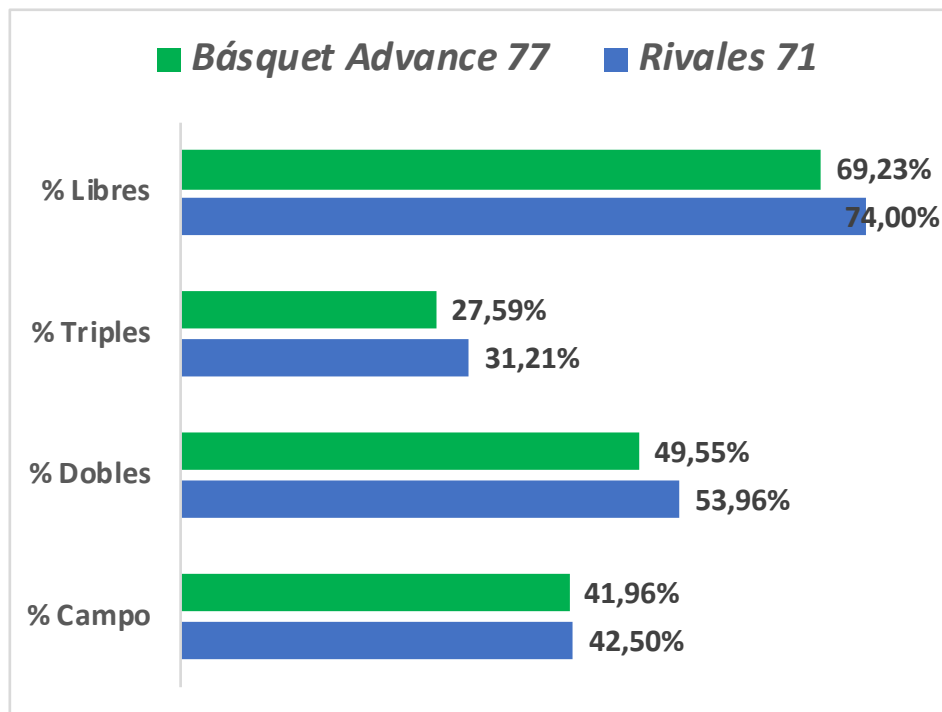

Básquet Advance vs. Rivales

Básquet Advance

Rivales

Amistoso

Amistoso

Total Partidos 5

	Puntos anotados			
	Contraataque	Rebote ofensivo	Pérdidas	Pintura
Básquet Advance	16	10,2	23,2	35,2
Rivales	12,2	8,4	9,2	27,2