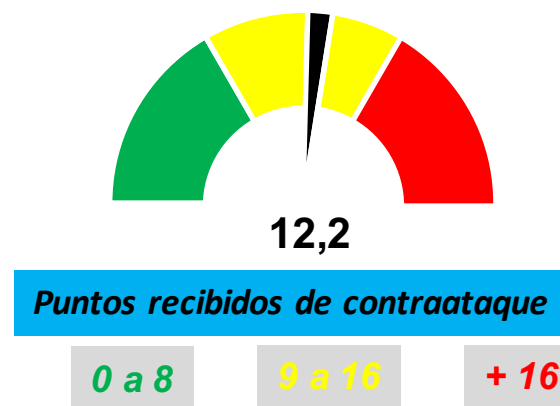

NOMBRE	Número	3p/FG	eFG%	TS	FT%
N. SANCHEZ	4	47,06%	64,7%	64,71%	0,00%
M. GINO	5	0,00%	100,0%	100,00%	0,00%
S. MONTE	6	0,00%	0,0%	0,00%	0,00%
M. OBER	7	40,00%	90,0%	73,96%	20,00%
M. VICTO	8				
L. NINOCIO	9				
J. GUTIERREZ	10	50,00%	50,0%	50,00%	0,00%
D. LASCO	11	66,67%	50,0%	50,00%	0,00%
F. PALLADI	12	7,14%	64,3%	64,29%	0,00%
F. MANHER	13	100,00%	75,0%	75,00%	0,00%
A. FERNANDEZ	14	36,36%	40,9%	39,18%	9,09%
N. DELFI	15	0,00%	40,0%	51,02%	40,00%
Básquet Advance		35,71%	57,9%	57,12%	5,71%
Deportivo		49,06%	39,6%	42,26%	15,09%

Básquet Advance vs. Rivales

Básquet Advance

Rivales

Amistoso

Amistoso

Total Partidos 5

	Puntos anotados			
	Contraataque	Rebote ofensivo	Pérdidas	Pintura
Básquet Advance	16	10,2	23,2	35,2
Rivales	12,2	8,4	9,2	27,2