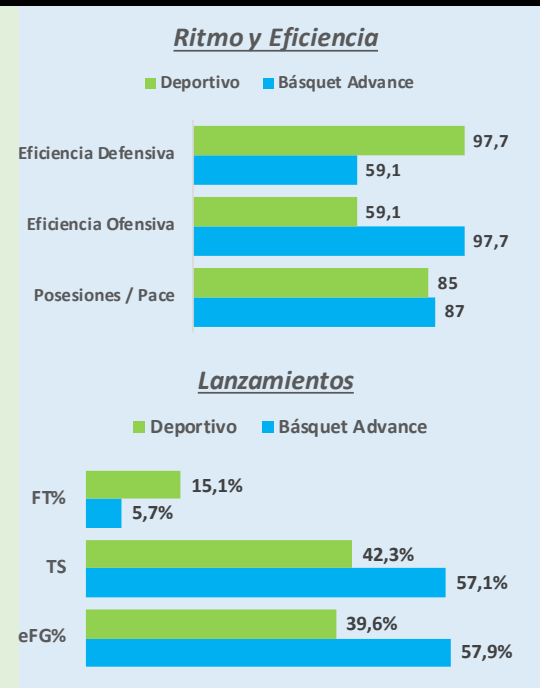

Básquet Advance vs. Deportivo

28/9/19

Municipal

Amistoso

Amistoso

Puntos anotados

	Contraataque	Rebote ofensivo	Pérdidas	Pintura
Básquet Advance	15	12	27	42
Deportivo	6	6	3	28

Puntos recibidos de contraataque

0 a 8

9 a 16

+16

Básquet Advance vs. Deportivo

28/9/19

Amistoso

Amistoso

Estadísticas Avanzadas		Básquet Advance	Deportivo
Posesiones / Pace	Pos	87	85
Eficiencia Ofensiva	Eff Off	97,7	59,1
Eficiencia Defensiva	Eff Def	59,1	97,7
Diferencia	Dif Eff	38,6	-38,6
Tasa Rebotes Defensivos	DR%	86,49%	82,86%
Tasa Rebotes Ofensivos	OR%	17,14%	13,51%
Tasa de Rebotes Totales	TR%	52,78%	47,22%
Tasa de Asistencias	As%	22,99%	14,18%
Tasa de Robos	St%	13,79%	4,73%
Tasa de Pérdidas	TO%	8,05%	24,82%
Tasa de Bloqueos	Blk%	3,45%	1,18%

NOMBRE	Número	3p/FG	eFG%	TS	FT%
N. SANCHEZ	4	47,06%	64,7%	64,71%	0,00%
M. GINO	5	0,00%	100,0%	100,00%	0,00%
S. MONTE	6	0,00%	0,0%	0,00%	0,00%
M. OBER	7	40,00%	90,0%	73,96%	20,00%
M. VICTO	8				
L. NINOCIO	9				
J. GUTIERREZ	10	50,00%	50,0%	50,00%	0,00%
D. LASCO	11	66,67%	50,0%	50,00%	0,00%
F. PALLADI	12	7,14%	64,3%	64,29%	0,00%
F. MANHER	13	100,00%	75,0%	75,00%	0,00%
A. FERNANDEZ	14	36,36%	40,9%	39,18%	9,09%
N. DELFI	15	0,00%	40,0%	51,02%	40,00%
Básquet Advance		35,71%	57,9%	57,12%	5,71%
Deportivo		49,06%	39,6%	42,26%	15,09%