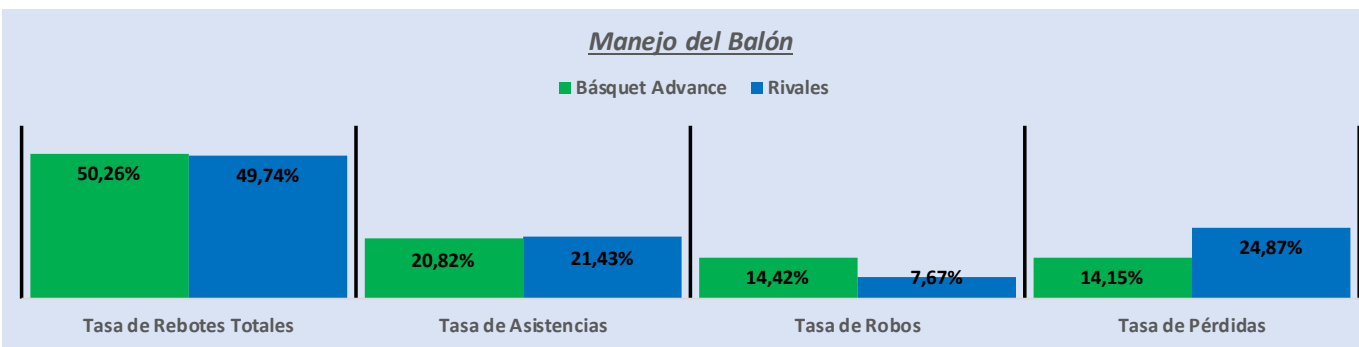

Básquet Advance vs. Rivales

Básquet Advance

Rivales

Amistoso

Amistoso

Total Partidos 5

	Puntos anotados			
	Contraataque	Rebote ofensivo	Pérdidas	Pintura
Básquet Advance	16	10,2	23,2	35,2
Rivales	12,2	8,4	9,2	27,2

Básquet Advance vs. Rivales

Básquet Advance

Amistoso

Amistoso

Estadísticas Avanzadas		Básquet Advance	Rivales
Posesiones / Pace	Pos	75	76
Eficiencia Ofensiva	Eff Off	103,0	94,2
Eficiencia Defensiva	Eff Def	94,2	103,0
Diferencia	Dif Eff	8,9	-8,9
Tasa Rebotes Defensivos	DR%	78,82%	73,08%
Tasa Rebotes Ofensivos	OR%	26,92%	21,18%
Tasa de Rebotes Totales	TR%	50,26%	49,74%
Tasa de Asistencias	As%	20,82%	21,43%
Tasa de Robos	St%	14,42%	7,67%
Tasa de Pérdidas	TO%	14,15%	24,87%
Tasa de Bloqueos	Blk%	1,60%	1,06%

NOMBRE	Número	3p/FG	eFG%	TS	FT%
N. SANCHEZ	4	37,50%	56,3%	61,00%	22,92%
M. GINO	5	83,33%	66,7%	63,03%	66,67%
S. MONTE	6	50,00%	50,0%	50,00%	0,00%
M. OBER	7	45,45%	40,9%	45,06%	22,73%
M. VICTO	8	54,55%	56,8%	56,82%	9,09%
L. NINOCIO	9	50,00%	0,0%	0,00%	0,00%
J. GUTIERREZ	10	47,22%	47,2%	51,18%	16,67%
D. LASCO	11	28,57%	50,0%	52,69%	28,57%
F. PALLADI	12	10,26%	46,2%	49,54%	17,95%
F. MANHER	13	66,67%	83,3%	83,33%	0,00%
A. FERNANDEZ	14	23,08%	47,1%	50,34%	19,23%
N. DELFI	15	0,00%	20,0%	29,70%	33,33%
D. JUNCO	16	53,85%	38,5%	38,46%	0,00%
F. GIACONNE	17	31,25%	46,9%	52,20%	25,00%
I. PEREZ	18	45,00%	47,5%	59,34%	55,00%
T. ROCAMORA	22	0,00%	100,0%	86,81%	50,00%
T. CASERTA	24	0,00%	0,0%	0,00%	0,00%
A. DUBAI	32	33,33%	75,0%	64,43%	16,67%
J. MCDONAL	35	100,00%	0,0%	0,00%	0,00%
D. BAKER	19	30,00%	30,0%	32,17%	10,00%
0	0				
0	0				
Básquet Advance		34,52%	46,7%	50,56%	21,43%
Rivales		50,36%	50,4%	54,94%	26,43%

Carga de planilla de juego - Básquet Advance -

Básquet Advance

vs

Rivales

Instancia:

Amistoso

Liga:

Amistoso