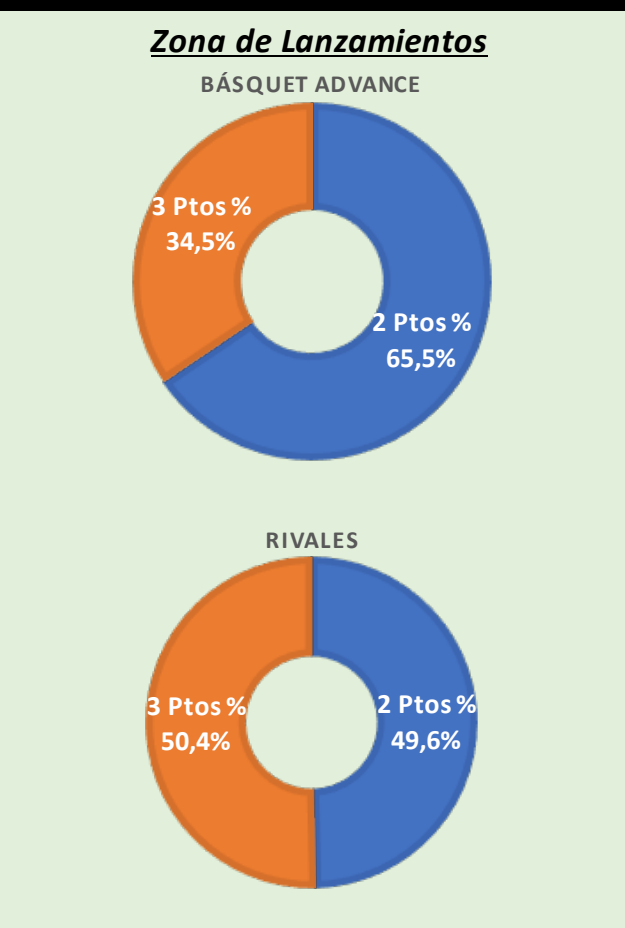

Básquet Advance vs. Rivales

Básquet Advance

Rivales

Amistoso

Amistoso

Total Partidos 5

	Puntos anotados			
	Contraataque	Rebote ofensivo	Pérdidas	Pintura
Básquet Advance	16	10,2	23,2	35,2
Rivales	12,2	8,4	9,2	27,2

Básquet Advance vs. Rivales

Básquet Advance

Amistoso

Amistoso

Estadísticas Avanzadas		Básquet Advance	Rivales
Posesiones / Pace	Pos	75	76
Eficiencia Ofensiva	Eff Off	103,0	94,2
Eficiencia Defensiva	Eff Def	94,2	103,0
Diferencia	Dif Eff	8,9	-8,9
Tasa Rebotes Defensivos	DR%	78,82%	73,08%
Tasa Rebotes Ofensivos	OR%	26,92%	21,18%
Tasa de Rebotes Totales	TR%	50,26%	49,74%
Tasa de Asistencias	As%	20,82%	21,43%
Tasa de Robos	St%	14,42%	7,67%
Tasa de Pérdidas	TO%	14,15%	24,87%
Tasa de Bloqueos	Blk%	1,60%	1,06%

NOMBRE	Número	3p/FG	eFG%	TS	FT%
N. SANCHEZ	4	37,50%	56,3%	61,00%	22,92%
M. GINO	5	83,33%	66,7%	63,03%	66,67%
S. MONTE	6	50,00%	50,0%	50,00%	0,00%
M. OBER	7	45,45%	40,9%	45,06%	22,73%
M. VICTO	8	54,55%	56,8%	56,82%	9,09%
L. NINOCIO	9	50,00%	0,0%	0,00%	0,00%
J. GUTIERREZ	10	47,22%	47,2%	51,18%	16,67%
D. LASCO	11	28,57%	50,0%	52,69%	28,57%
F. PALLADI	12	10,26%	46,2%	49,54%	17,95%
F. MANHER	13	66,67%	83,3%	83,33%	0,00%
A. FERNANDEZ	14	23,08%	47,1%	50,34%	19,23%
N. DELFI	15	0,00%	20,0%	29,70%	33,33%
D. JUNCO	16	53,85%	38,5%	38,46%	0,00%
F. GIACONNE	17	31,25%	46,9%	52,20%	25,00%
I. PEREZ	18	45,00%	47,5%	59,34%	55,00%
T. ROCAMORA	22	0,00%	100,0%	86,81%	50,00%
T. CASERTA	24	0,00%	0,0%	0,00%	0,00%
A. DUBAI	32	33,33%	75,0%	64,43%	16,67%
J. MCDONAL	35	100,00%	0,0%	0,00%	0,00%
D. BAKER	19	30,00%	30,0%	32,17%	10,00%
0	0				
0	0				
Básquet Advance		34,52%	46,7%	50,56%	21,43%
Rivales		50,36%	50,4%	54,94%	26,43%