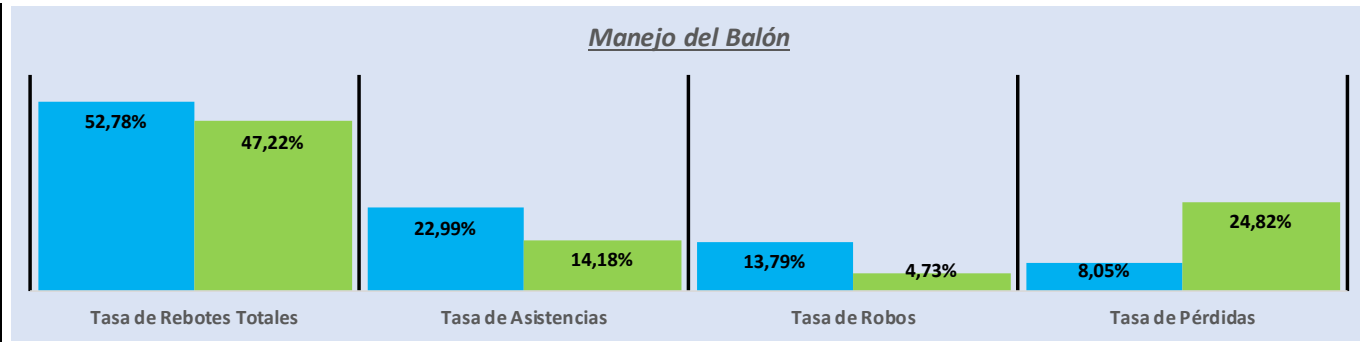

Básquet Advance vs. Deportivo

28/9/19

Municipal

Amistoso

Amistoso

Puntos anotados

	Contraataque	Rebote ofensivo	Pérdidas	Pintura
Básquet Advance	15	12	27	42
Deportivo	6	6	3	28

Puntos recibidos de contraataque

0 a 8

9 a 16

+16

Básquet Advance vs. Deportivo

28/9/19

Amistoso

Amistoso

Estadísticas Avanzadas		Básquet Advance	Deportivo
Posesiones / Pace	Pos	87	85
Eficiencia Ofensiva	Eff Off	97,7	59,1
Eficiencia Defensiva	Eff Def	59,1	97,7
Diferencia	Dif Eff	38,6	-38,6
Tasa Rebotes Defensivos	DR%	86,49%	82,86%
Tasa Rebotes Ofensivos	OR%	17,14%	13,51%
Tasa de Rebotes Totales	TR%	52,78%	47,22%
Tasa de Asistencias	As%	22,99%	14,18%
Tasa de Robos	St%	13,79%	4,73%
Tasa de Pérdidas	TO%	8,05%	24,82%
Tasa de Bloqueos	Blk%	3,45%	1,18%