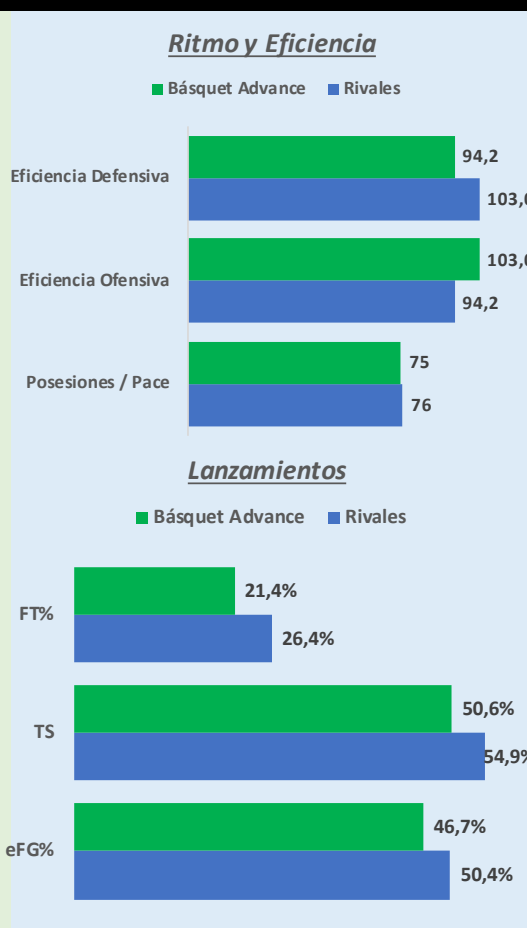

Básquet Advance vs. Rivales

Básquet Advance

Rivales

Amistoso

Amistoso

Total Partidos 5

	Puntos anotados			
	Contraataque	Rebote ofensivo	Pérdidas	Pintura
Básquet Advance	16	10,2	23,2	35,2
Rivales	12,2	8,4	9,2	27,2

Básquet Advance vs. Rivales

Básquet Advance

Amistoso

Amistoso

Estadísticas Avanzadas		Básquet Advance	Rivales
Posesiones / Pace	Pos	75	76
Eficiencia Ofensiva	Eff Off	103,0	94,2
Eficiencia Defensiva	Eff Def	94,2	103,0
Diferencia	Dif Eff	8,9	-8,9
Tasa Rebotes Defensivos	DR%	78,82%	73,08%
Tasa Rebotes Ofensivos	OR%	26,92%	21,18%
Tasa de Rebotes Totales	TR%	50,26%	49,74%
Tasa de Asistencias	As%	20,82%	21,43%
Tasa de Robos	St%	14,42%	7,67%
Tasa de Pérdidas	TO%	14,15%	24,87%
Tasa de Bloqueos	Blk%	1,60%	1,06%

NOMBRE	Número	3p/FG	eFG%	TS	FT%
N. SANCHEZ	4	37,50%	56,3%	61,00%	22,92%
M. GINO	5	83,33%	66,7%	63,03%	66,67%
S. MONTE	6	50,00%	50,0%	50,00%	0,00%
M. OBER	7	45,45%	40,9%	45,06%	22,73%
M. VICTO	8	54,55%	56,8%	56,82%	9,09%
L. NINOCIO	9	50,00%	0,0%	0,00%	0,00%
J. GUTIERREZ	10	47,22%	47,2%	51,18%	16,67%
D. LASCO	11	28,57%	50,0%	52,69%	28,57%
F. PALLADI	12	10,26%	46,2%	49,54%	17,95%
F. MANHER	13	66,67%	83,3%	83,33%	0,00%
A. FERNANDEZ	14	23,08%	47,1%	50,34%	19,23%
N. DELFI	15	0,00%	20,0%	29,70%	33,33%
D. JUNCO	16	53,85%	38,5%	38,46%	0,00%
F. GIACONNE	17	31,25%	46,9%	52,20%	25,00%
I. PEREZ	18	45,00%	47,5%	59,34%	55,00%
T. ROCAMORA	22	0,00%	100,0%	86,81%	50,00%
T. CASERTA	24	0,00%	0,0%	0,00%	0,00%
A. DUBAI	32	33,33%	75,0%	64,43%	16,67%
J. MCDONAL	35	100,00%	0,0%	0,00%	0,00%
D. BAKER	19	30,00%	30,0%	32,17%	10,00%
0	0				
0	0				
Básquet Advance		34,52%	46,7%	50,56%	21,43%
Rivales		50,36%	50,4%	54,94%	26,43%