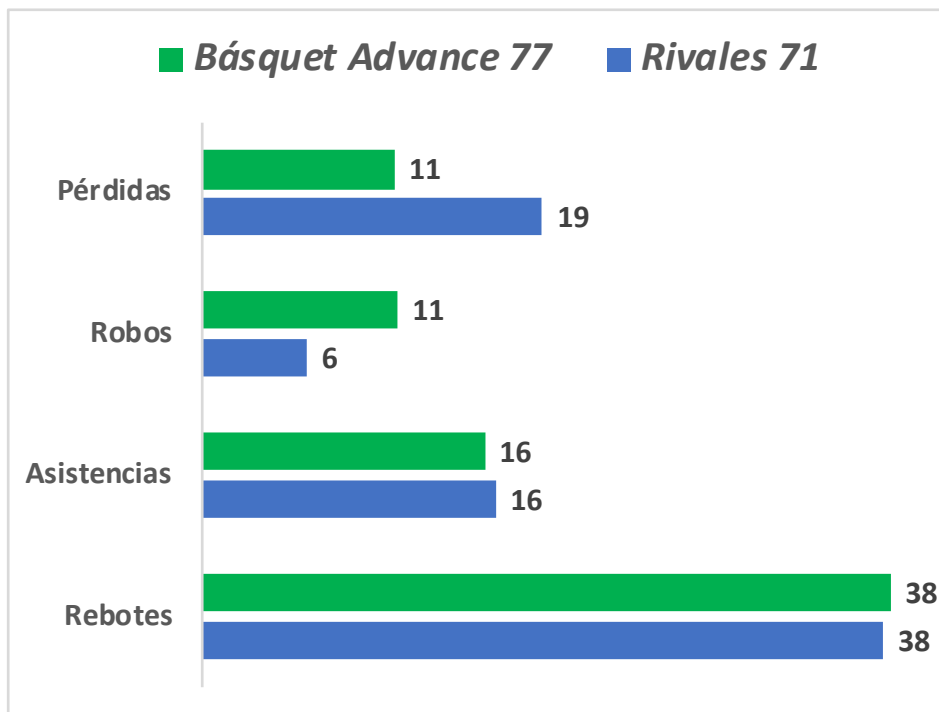

Básquet Advance vs. Rivales

Básquet Advance

Rivales

Amistoso

Amistoso

Total Partidos 5

	Puntos anotados			
	Contraataque	Rebote ofensivo	Pérdidas	Pintura
Básquet Advance	16	10,2	23,2	35,2
Rivales	12,2	8,4	9,2	27,2