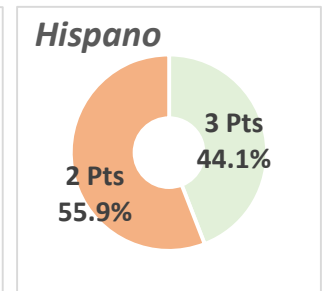

Equipo Peñarol

Jugadores	3p/FG -	eFG% -	TS -	FT% -	%USO -
I. Bednarek	0.0%	100.0%	100.0%	0.0%	4.7%
G. Mariani	71.4%	92.9%	88.8%	14.3%	11.2%
D. Jamerson	42.9%	67.9%	63.5%	7.1%	19.8%
T. Monacchi	35.3%	67.6%	68.5%	8.8%	22.4%
R. Acuña	6.7%	66.7%	69.3%	13.3%	18.9%
D. Gerbaudo	52.2%	63.0%	69.9%	56.5%	18.8%
J. Valinotti	40.9%	50.0%	53.7%	18.2%	31.6%
F. Pennacchiotti	24.2%	45.5%	50.6%	33.3%	25.9%
L. Gorosterrazu	66.7%	41.7%	41.7%	0.0%	8.7%
S. Vaulet	33.3%	40.0%	47.5%	40.0%	21.2%
M. Cerone	0.0%	0.0%	53.2%	200.0%	8.2%
J. Pollar	0.0%	0.0%	0.0%	0.0%	9.3%
J. Pollard	33.3%	0.0%	0.0%	0.0%	14.5%

Los 4 Factores Ofensivos

	eFG%	Tasa Pérdidas	Tasa Rebotes Ofensivos	FT%
Peñarol	55.6%	20.9%	29.8%	25.9%
	↑	↑	↑	→
Hispano	46.0%	16.0%	25.8%	26.9%