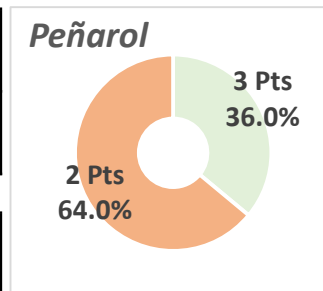

Informe Estadísticas Avanzadas - Básquet Advance -

Pre partido Peñarol vs Hispano = 11/11/2020

PJ	3	-	3
Equipo:	Peñarol	vs	Hispano
Posesiones por partido	79.9	↑	75.2
Eficiencia Ofensiva	1.081	↑	0.979
Eficiencia Defensiva	1.022	↑	1.117
Net Rating	0.058	↑	-0.137
Tasa Rebotes Defensivos	86.4%	↑	73.7%
Tasa Rebotes Ofensivos	29.8%	↑	25.8%
Tasa Rebotes Totales	58.9%	↑	47.1%
Tasa Asistencias	19.2%	↑	15.1%
Tasa Robos	13.8%	↑	9.8%
Tasa Pérdidas	20.9%	↓	16.0%
Tasa Bloqueos	2.5%	↑	1.3%

	3p/FG	eFG%	TS	FT%
Peñarol	36.0%	55.6%	58.7%	25.9%
	↓	↑	↑	→
Hispano	44.1%	46.0%	49.9%	26.9%

Equipo Peñarol

Jugadores	3p/FG -	eFG% -	TS -	FT% -	%USO -
I. Bednarek	0.0%	100.0%	100.0%	0.0%	4.7%
G. Mariani	71.4%	92.9%	88.8%	14.3%	11.2%
D. Jamerson	42.9%	67.9%	63.5%	7.1%	19.8%
T. Monacchi	35.3%	67.6%	68.5%	8.8%	22.4%
R. Acuña	6.7%	66.7%	69.3%	13.3%	18.9%
D. Gerbaudo	52.2%	63.0%	69.9%	56.5%	18.8%
J. Valinotti	40.9%	50.0%	53.7%	18.2%	31.6%
F. Pennacchiotti	24.2%	45.5%	50.6%	33.3%	25.9%
L. Gorosterrazu	66.7%	41.7%	41.7%	0.0%	8.7%
S. Vaulet	33.3%	40.0%	47.5%	40.0%	21.2%
M. Cerone	0.0%	0.0%	53.2%	200.0%	8.2%
J. Pollar	0.0%	0.0%	0.0%	0.0%	9.3%
J. Pollard	33.3%	0.0%	0.0%	0.0%	14.5%

Los 4 Factores Ofensivos

	eFG%	Tasa Pérdidas	Tasa Rebotes Ofensivos	FT%
Peñarol	55.6%	20.9%	29.8%	25.9%
	↑	↑	↑	→
Hispano	46.0%	16.0%	25.8%	26.9%

Informe Estadísticas Avanzadas - Básquet Advance -

Equipo Hispano